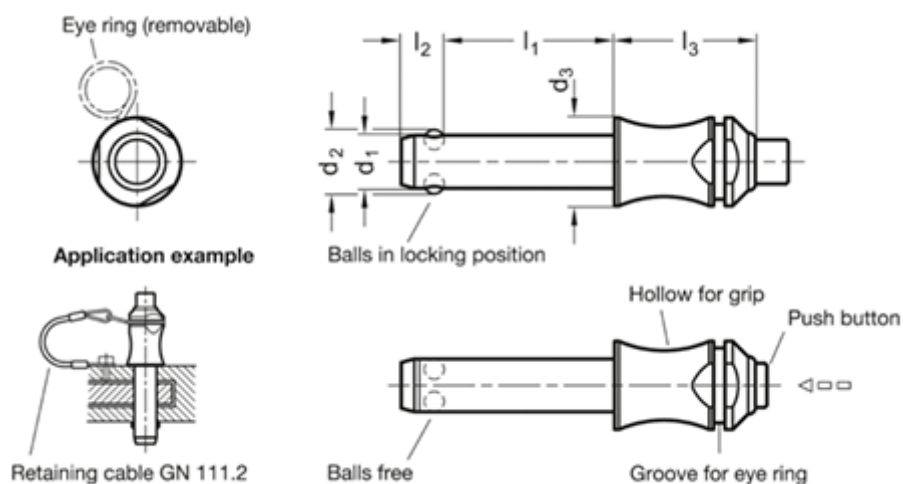

Varenummer: 20113312120  
Beskrivelse: E+G kuglepallås  
GN 113.3-12-120

## Mål

d1 -0.04/-0.08	= 12
d2	= 14.5
d3	= 20
l3	= 32
l1 +0.6	= 120
l2 ±1	= 10.6
Load i (N)	= 87
Vægt i (g)	= 165